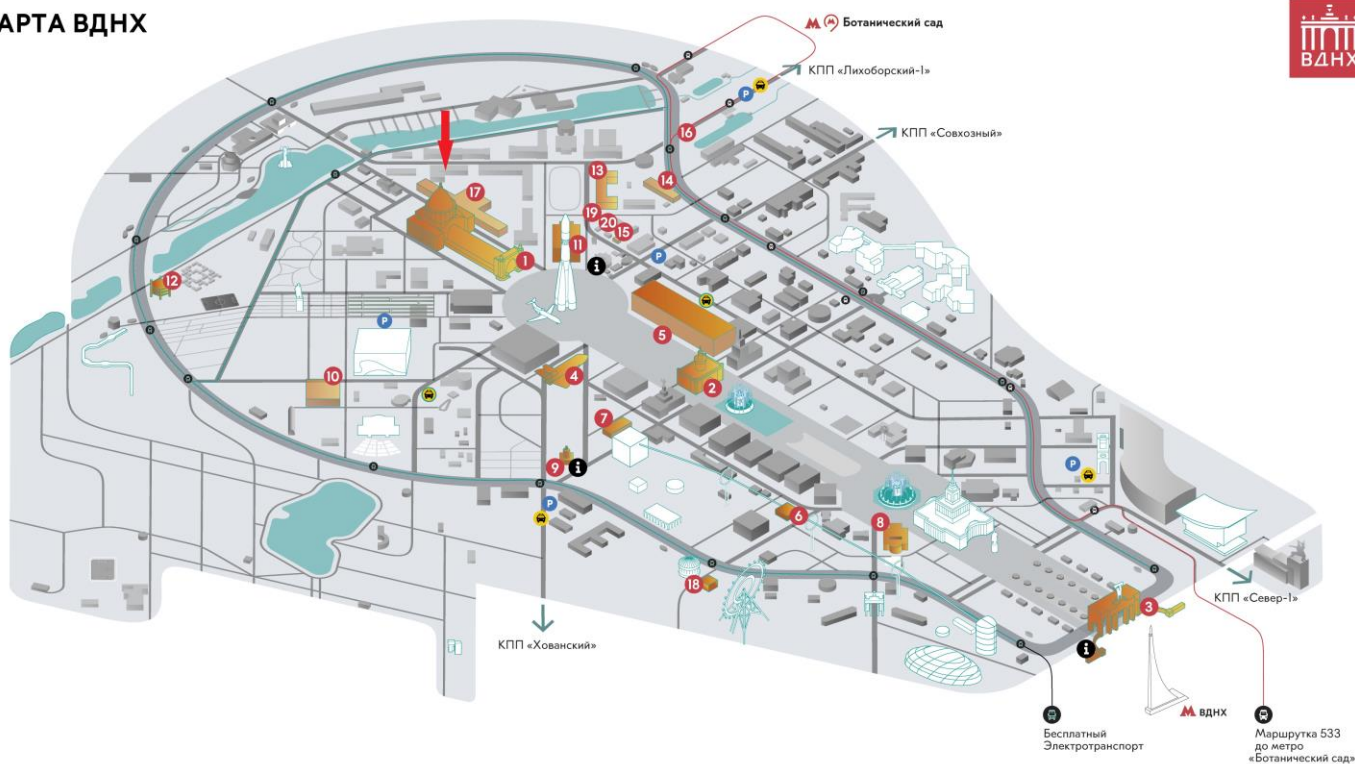

Как добраться до Выставки MESA MARKET 2022, павильона № 49 и объектов программы лояльности «Друзья ВДНХ»

КАРТА ВДНХ

1 Центр «Космонавтика и авиация»	9 Музей кукол	17 Музей Гаража особого назначения ФСО России
2 Центр «Слово»	10 Скалолазный центр BigWall	18 Союзмультипарк
3 Музей ВДНХ	11 Музей оптических иллюзий	19 Дом комиксов TAKAPULTA
4 Интерактивный музейный комплекс «Буря»	12 Вербочный парк Sky Town	20 Карамельная мануфактура
5 Исторический парк «Россия — моя история»	13 Мастерская и школа стекла	И Инфоцентр
6 Театр сказок	14 Мануфактура «Дымов Керамика»	Точка вызова «Яндекс.Такси»
7 Музей «Лес»	15 Мастерская елочных игрушек Christmas Art	Точка вызова «Яндекс.Такси» (будни)
8 Интерактивная выставка «Робостанция»	16 Городская ферма	Р Парковка